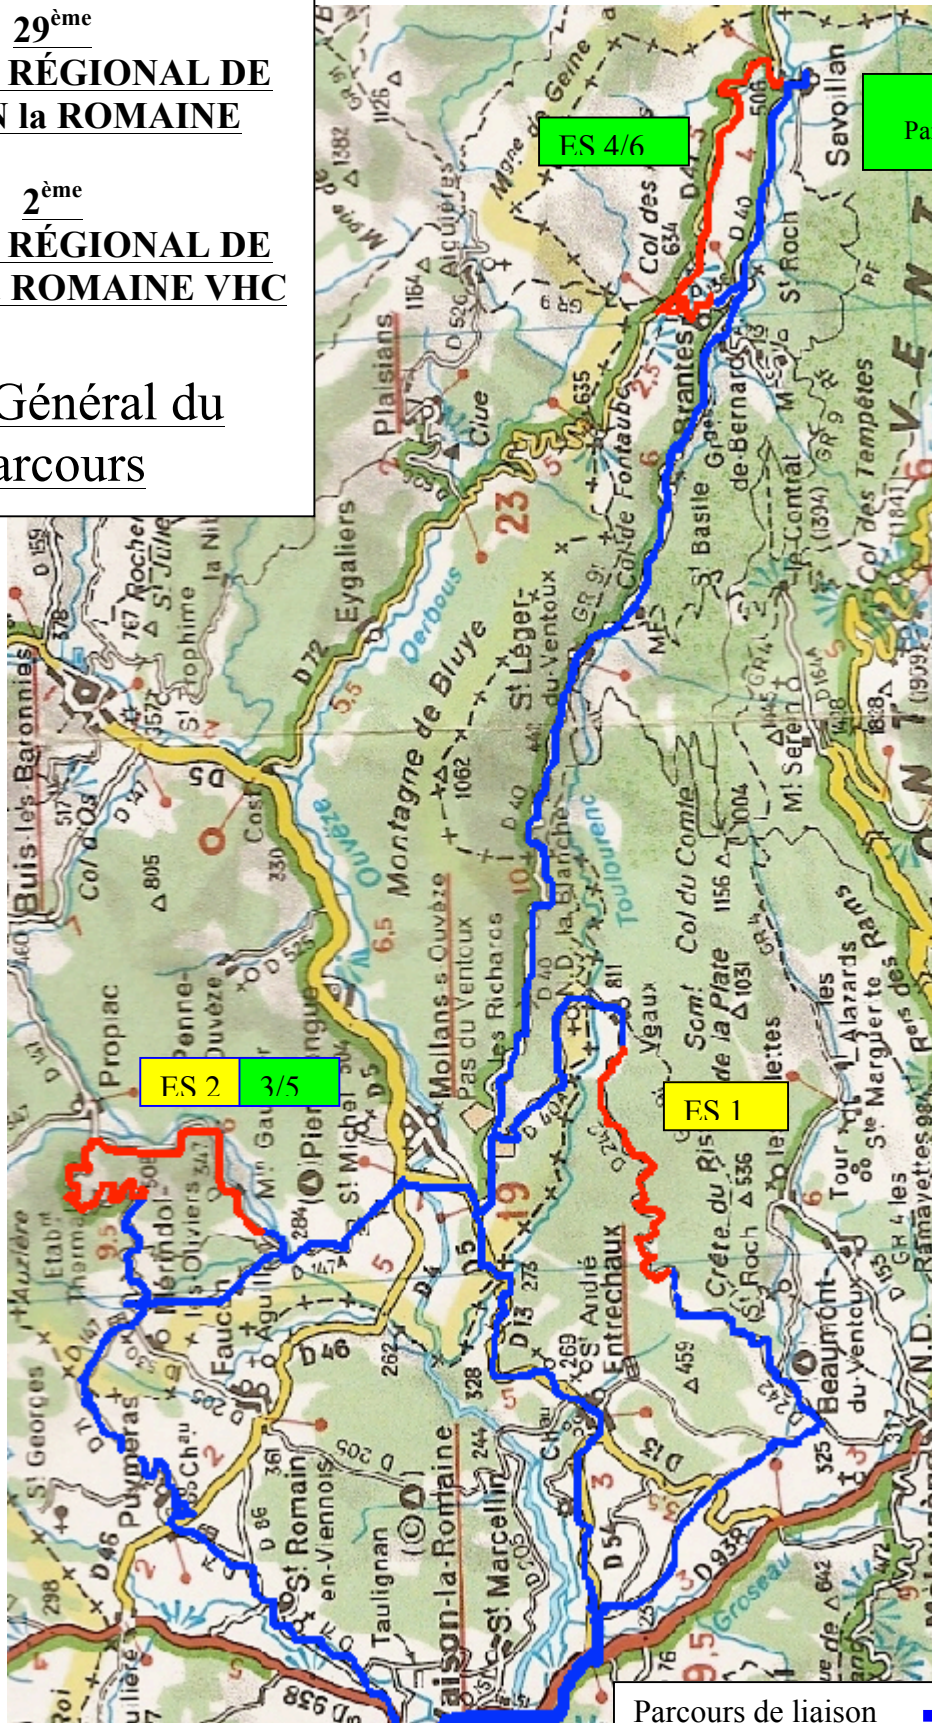

29^{ème}
RALLYE RÉGIONAL DE
VAISON la ROMAINE

2^{ème}
RALLYE RÉGIONAL DE
VAISON la ROMAINE VHC

Plan Général du
Parcours

SAVOILLANS
 Parc Regroupement final

Vaison la Romaine
 PC Course
 Vérifications
 Administratives et Techniques
 Parc Fermé – Assistance -Regroupement
 Remise des prix

Parcours de liaison —
 Epreuves Spéciales —
 Epreuve Spéciale du Samedi
 Epreuve Spéciale du Dimanche