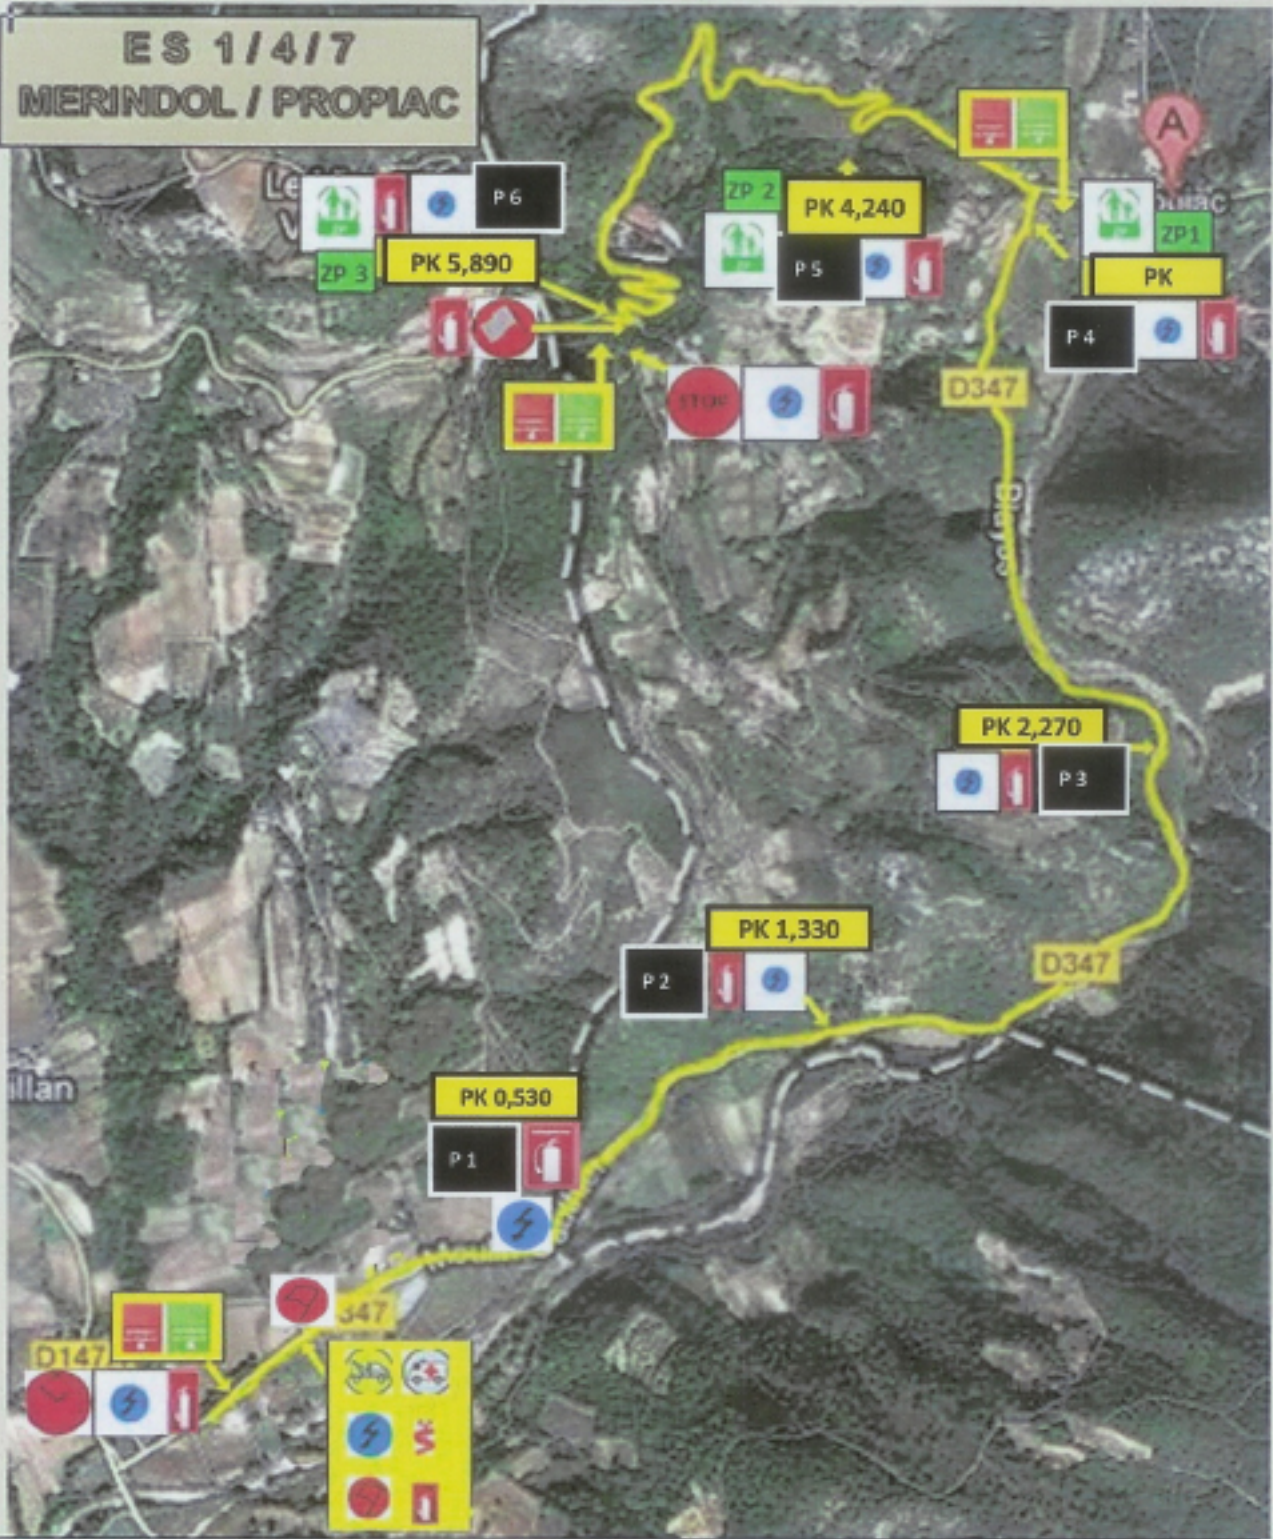

ES 1/4/17
MERINDOL / PROPIAC

	CONTROLE HORAIRE		LIASON RADIO HF		COMMISSAIRE SECURITE COURSE		AMBU LANCE
	DEPART EPREUVE		POSTE		COMMISSAIRE SECURITE PUBLIC		MEDECIN
	ARRIVEE LANCEE EPREUVE		POINT KILOMETRIQUE		EXTINCTEUR		DEPANNEUSE
	POINT STOP		ZONE PUBLIC				