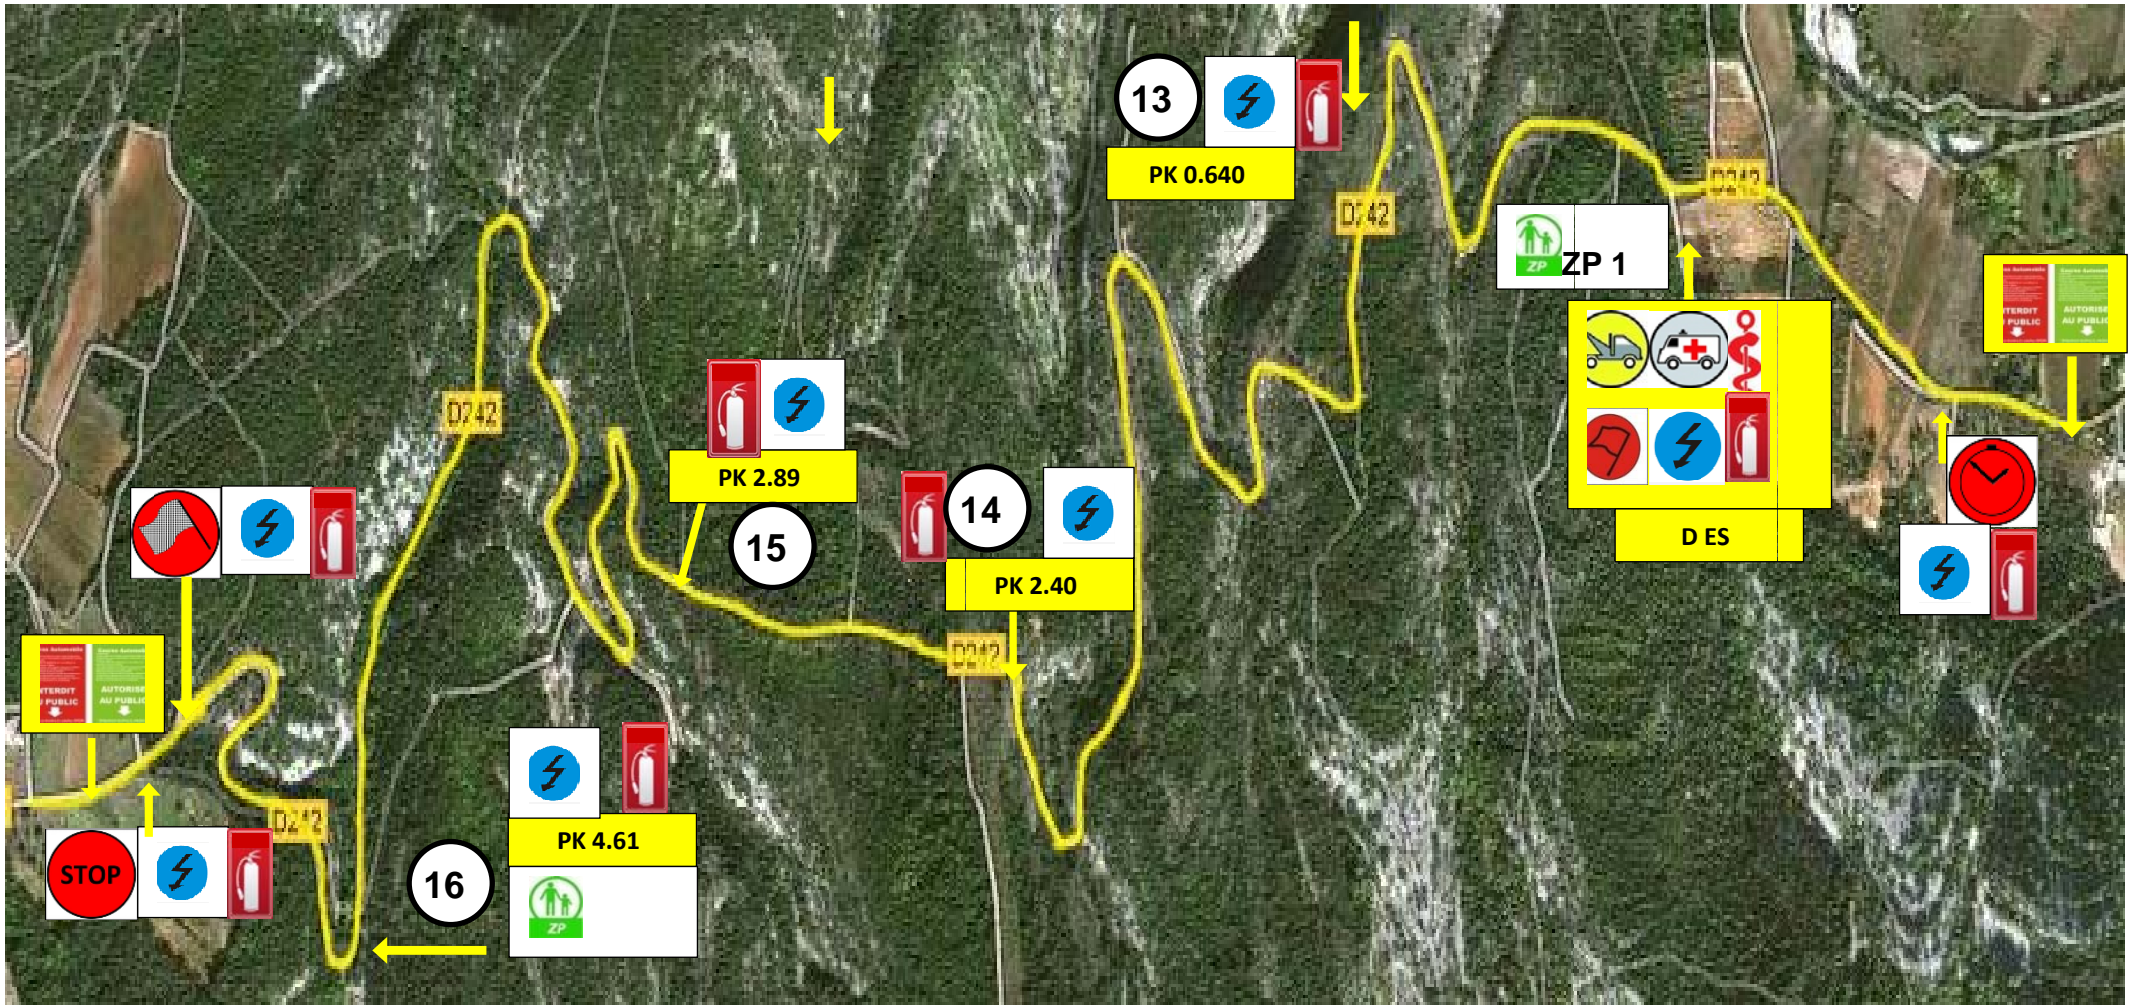

E S3-6 - COMBE DE VEAUX

	CONTROLE HORAIRE		POINT STOP		COMMISSAIRE SECURITE COURSE		LIAISON RADIO HF		AMBULANCE
	DEPART EPREUVE		POSTE		COMMISSAIRE SECURITE PUBLIC		EXTINCTEUR		DEPANNEUSE
	ARRIVEE LANCEE EPREUVE		POINT KILOMETRIQUE		ZONE PUBLIC		MEDECIN		