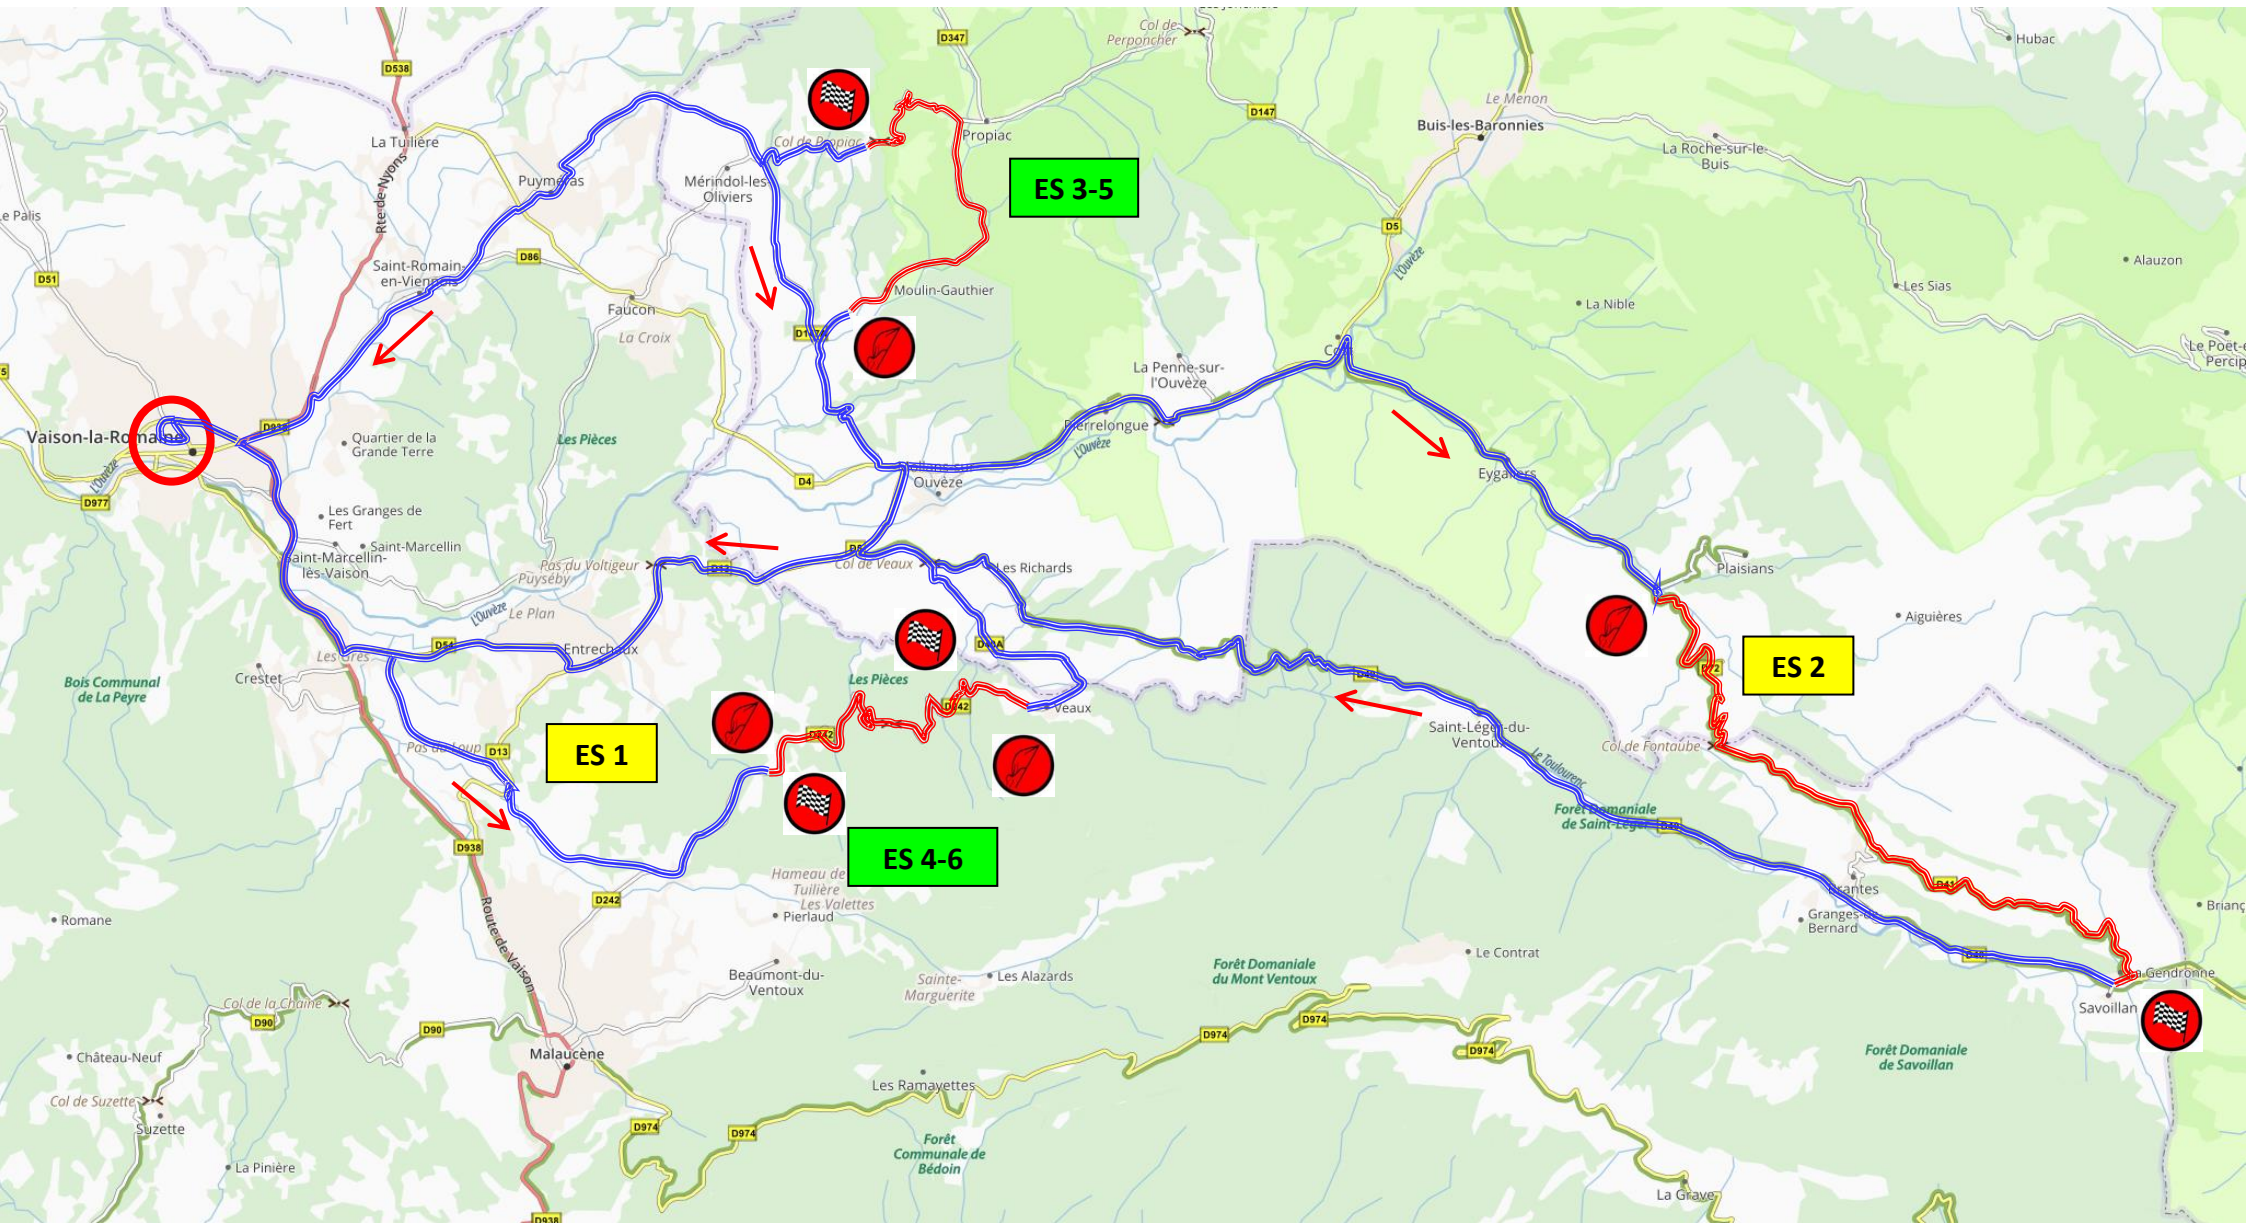

# 38<sup>ème</sup> Rallye Régional de Vaison

11<sup>ème</sup> VHC - 3<sup>ème</sup> VHRS - 3<sup>ème</sup> VMRS

Vaison La Romaine : PC Course. Vérifications Administratives et techniques. Parc fermé-Assistance-Regroupement-Remise des prix.

Parcours Liaison 

Epreuves spéciales 

Epreuves spéciale samedi  ES1 ES2

Epreuves spéciale dimanche  ES3 ES4 ES5 ES6