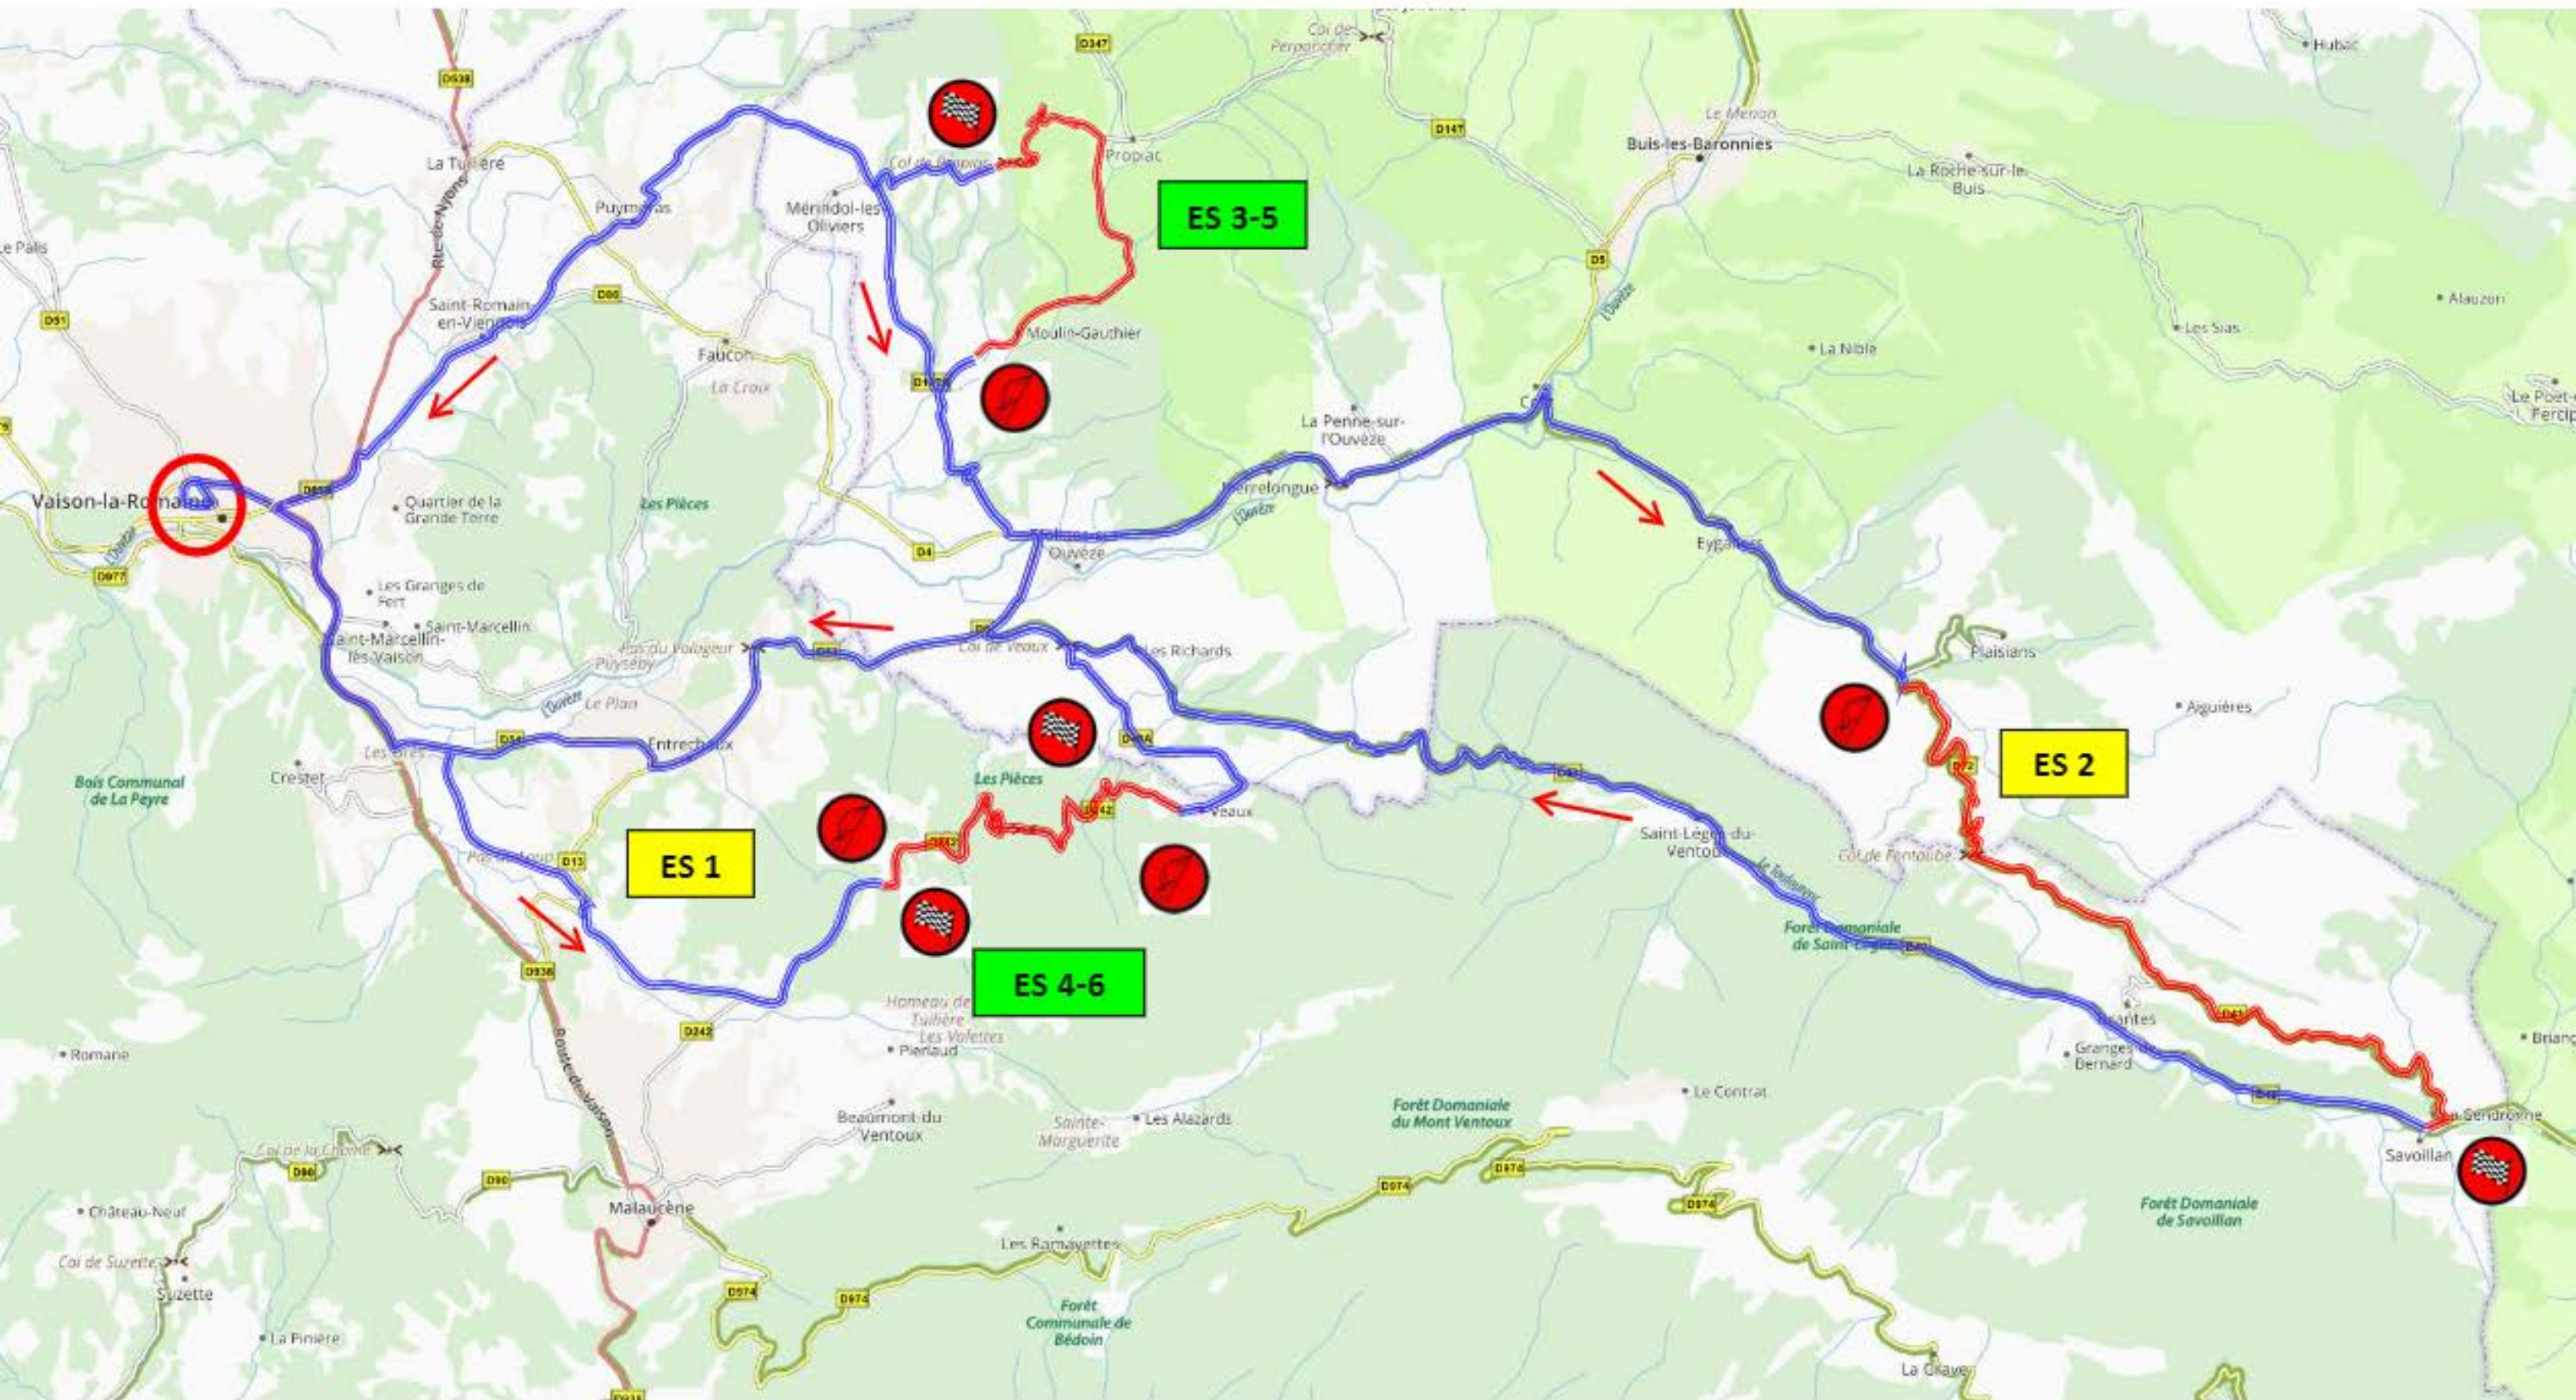

39^{ème} Rallye Régional de Vaison

12^{ème} VHC - 4^{ème} VHRS - 4^{ème} VMRS

Vaison La Romaine : PC Course. Vérifications Administratives et techniques. Parc fermé-Assistance-Regroupement-Remise des prix.

Parcours Liaison 

Epreuves spéciales 

Epreuves spéciale samedi  ES1 ES2

Epreuves spéciale dimanche  ES3 ES4 ES5 ES6